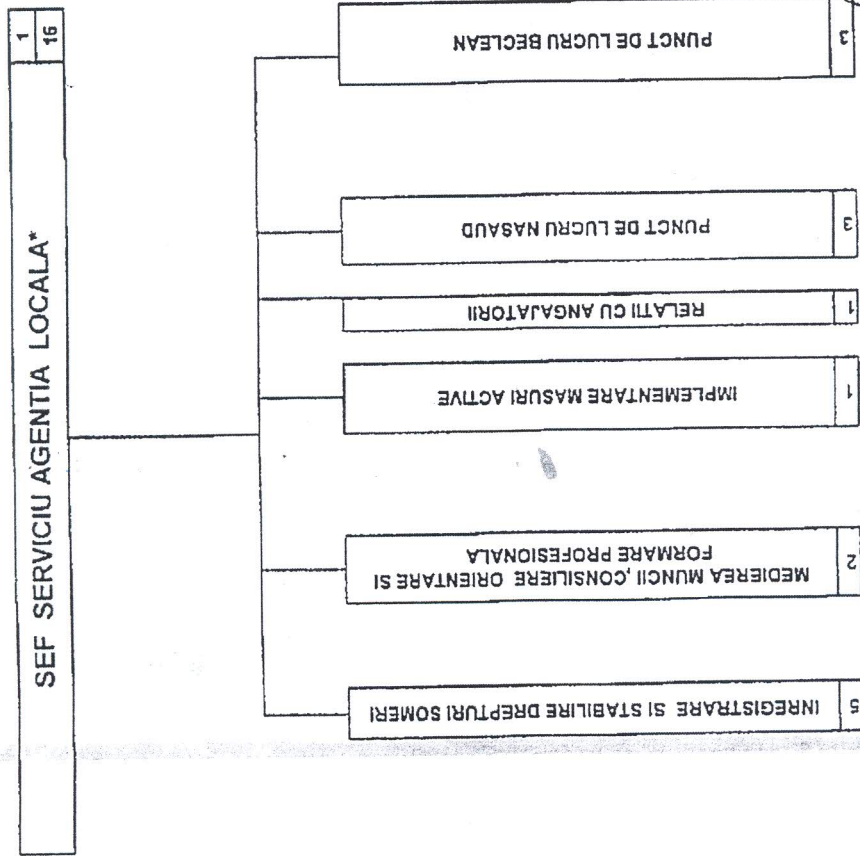

Agentia Locala BISTRITA

*1 Conduc de serviciu