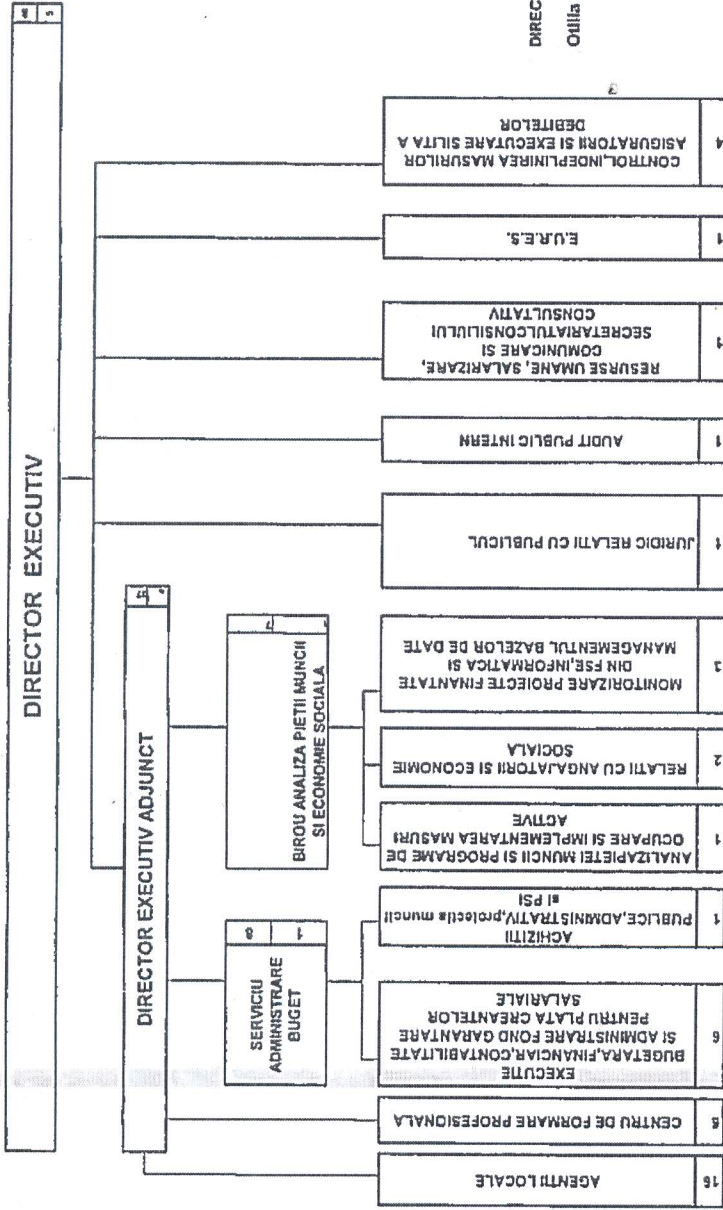

AGENTIA JUDETEANA PENTRU OCUPAREA FORTEI DE MUNCA BISTRITA-NASAU